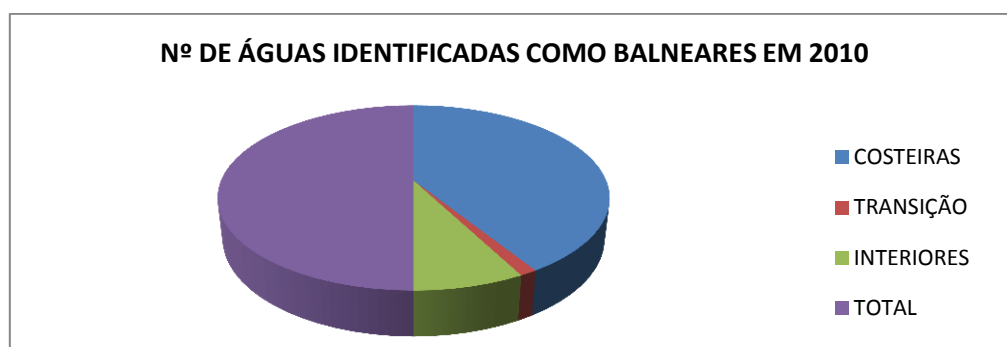

Águas Balneares 2010

RESUMO

Em 2010 foi pela primeira vez publicada a lista de águas identificadas como balneares e as respectivas épocas balneares (Portaria nº 267/2010, de 16 de Abril) ao abrigo do Decreto Lei nº 135/2009, de 3 de Junho que estabeleceu o regime de gestão, monitorização e classificação da qualidade das águas balneares e de prestação de informação ao público sobre as mesmas e que transpôs para a ordem jurídica interna a Directiva 7/2006/CE.

Foram identificadas 493 águas balneares (405 águas costeiras, 12 de transição e 76 interiores).

A época balnear de 2010 teve início a 01/06/2010 e terminou em 30/09/2010, na maior parte do território nacional.